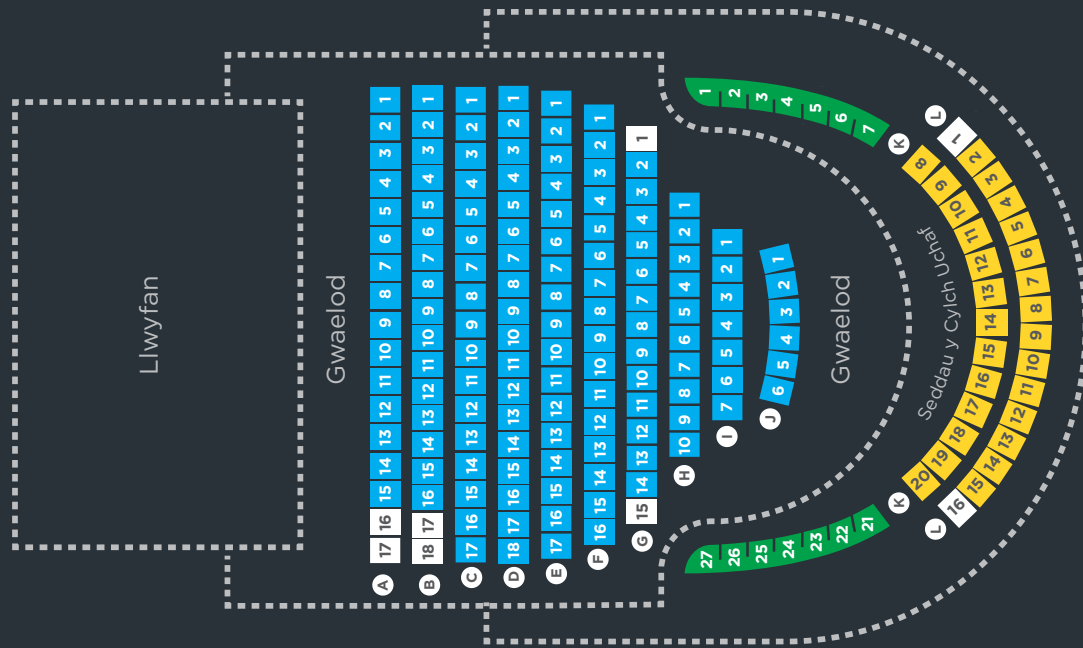

Noder bod y cynnig hwn yn amodol ar argaeledd a bydd angen i chi ddyfynnu eich rhif cyfeirnod Kx wrth archebu tocyn.

Theatr Richard Burton

Neuadd Dora Stoutzker

- Seddau y Lawr Uchaf
- Seddau y Lawr Gwaelod
- Golwg Gyfyngedig