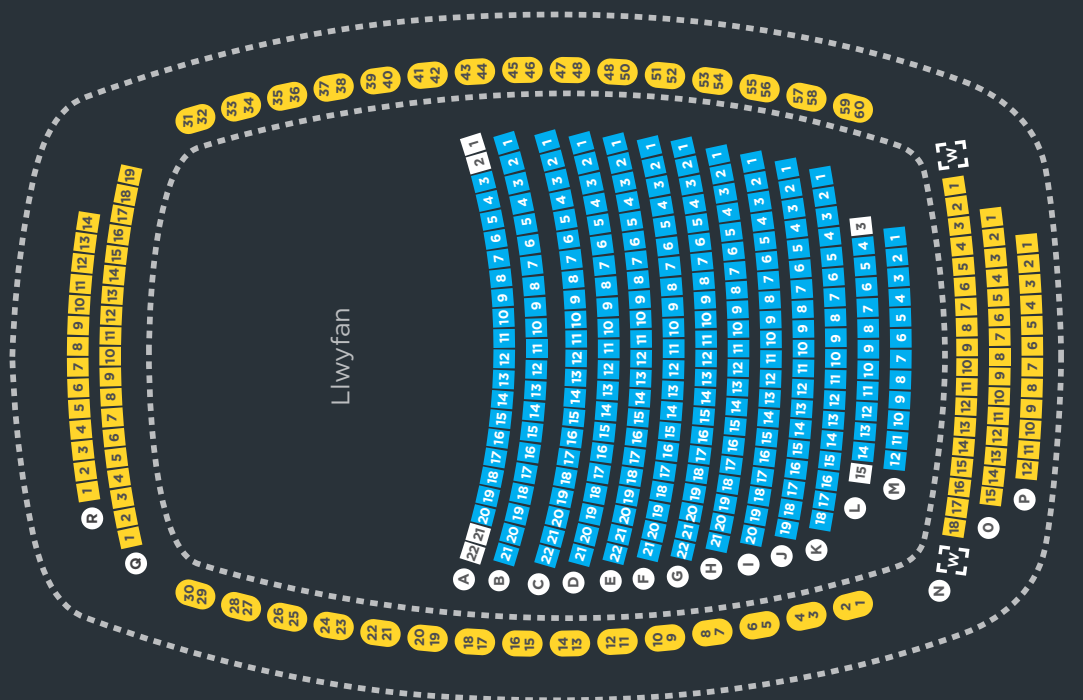

Noder bod y cynnig hwn yn amodol ar argaeledd a bydd angen i chi ddyfynnu eich rhif cyfeirnod Kx wrth archebu tocyn.

Theatr Richard Burton

Neuadd Dora Stoutzker

- Seddau y Lawr Uchaf
- Seddau y Lawr Gwaelod
- Golwg Gyfyngedig