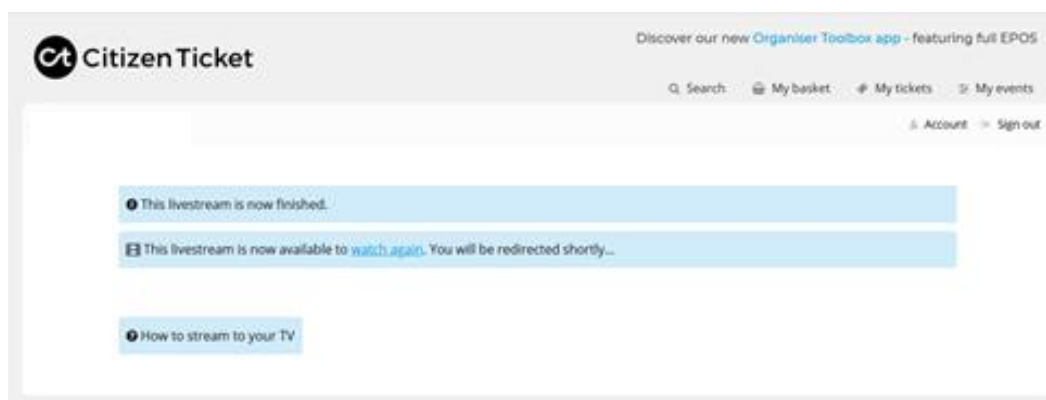

BETH YW WALED TOCYNNAU?

Trefnir Waled Citizen Ticket yn awtomatig i chi pan fyddwch yn prynu eich tocyn ar-lein cyntaf. Eich Waled Tocynnau yw'r ffordd hawsaf, mwyaf diogel a mwyaf cyfleus i gael gafael ar eich tocynnau ar gyfer ein perfformiadau ar-lein.

Mae eich Waled Tocynnau yn cynnwys gwybodaeth am bob tocyn yr ydych wedi'i brynu a dolen Watch Livestream neu Watch Again.

PAM EI FOD YN DWEUD 'WATCH LIVESTREAM' OS MAI FIDEO YDYW?

Mae hyn yn golygu bod y digwyddiad yn dechrau ar ddyddiad ac amser penodol.

Bydd ein digwyddiadau ar-lein ar gael i'w gwyllo am nifer o ddyddiau.

Bydd eich tocyn yn nodi'n glir am faint o amser y mae'r digwyddiad ar gael.

SUT YDW I'N GWYLIO'R DIGWYDDIAD AR-LEIN?

Yn eich neges e-bost cadarnhau neu eich e-bost atgoffa fe welwch y ddolen Watch Livestream. Bydd clicio ar hon yn mynd â chi i dudalen y digwyddiad.

Os yw'r digwyddiad i fod i ddechrau'n fuan, fe fydd botwm chwarae yn ymddangos yn fuan.

Os yw'r digwyddiad eisoes wedi digwydd, gallwch ei wyllo eto drwy glicio'r ddolen Watch Again:

RYDW I WEDI COLLI FY E-DOCYN, BETH DDYLWN EI WNEUD?

Fe fyddwch yn derbyn e-bost atgoffa ar y diwrnod cyn y digwyddiad a bydd dolen i'r digwyddiad yn y neges hon.

Neu gallwch fewngofnodi i'ch cyfrif i gael gafael ar eich e-docyn yma: www.citizenticket.co.uk/account/wallet/

Os ydych chi'n dal i gael trafferth, cysylltwch â boxoffice@rwcmd.ac.uk a gallwn ail anfon eich Waled Tocynnau i chi.